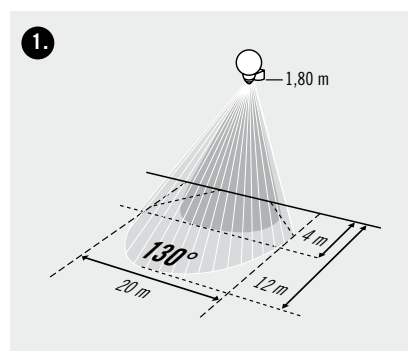

WIJZE VAN MONTAGE:
Wandmontage

Onder de bolvormige koepels van opaal- of druppelglas bevinden zich zuinige LED's. Een geïntegreerde bewegingsmelder zorgt voor extra energie-efficiëntie. De armaturen zijn bovendien gemakkelijk te installeren dankzij de grote bedradingsruimte en de handige éénhands steekermontage!