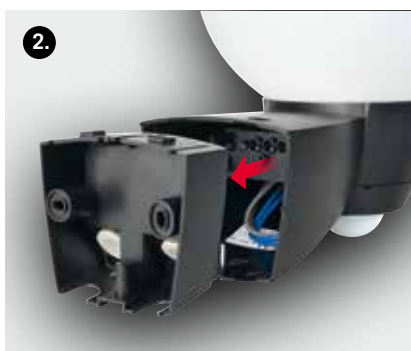

WIJZE VAN MONTAGE:
Wandmontage

Onder de bolvormige koepels van opaal- of druppelglas bevinden zich zuinige LED's. Een geïntegreerde bewegingsmelder zorgt voor extra energie-efficiëntie. De armaturen zijn bovendien gemakkelijk te installeren dankzij de grote bedradingsruimte en de handige éénhands steekermontage!