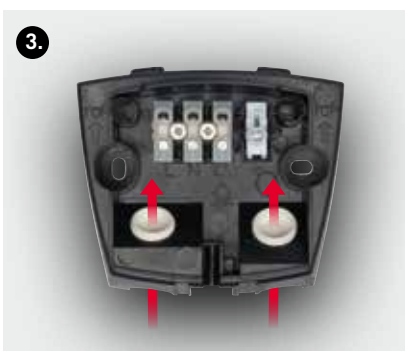

WIJZE VAN MONTAGE:
Wandmontage

Onder de bolvormige koepels van opaal- of druppelglas bevinden zich zuinige LED's. Een geïntegreerde bewegingsmelder zorgt voor extra energie-efficiëntie. De armaturen zijn bovendien gemakkelijk te installeren dankzij de grote bedradingsruimte en de handige éénhands steekermontage!

1.) VARIABEL DETECTIEBEREIK

De armaturen zijn voorzien van een geïntegreerde bewegingsmelder met een detectiehoek van 130°. Omdat de lens van de melder kan worden gedraaid, kunnen het detectievermogen en -bereik gemakkelijk aan de plaatselijke omstandigheden worden aangepast.