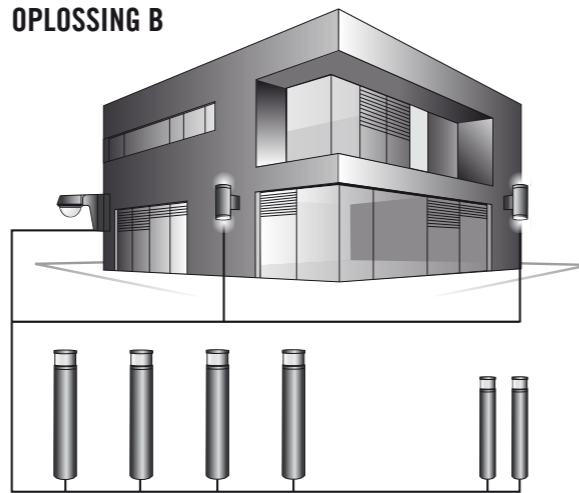

OPLOSSING B

— 230 V

De DEFENSOR-bewegingsmelders zijn optimaal geschikt voor het aansturen van de ALVA-armaturen voor 230 V. Zo ontstaat een optisch harmonieuze verlichtingsoplossing, terwijl de beschermings- en besturingsfuncties van de serie DEFENSOR de veiligheid van gebouwen nog verder verhogen.