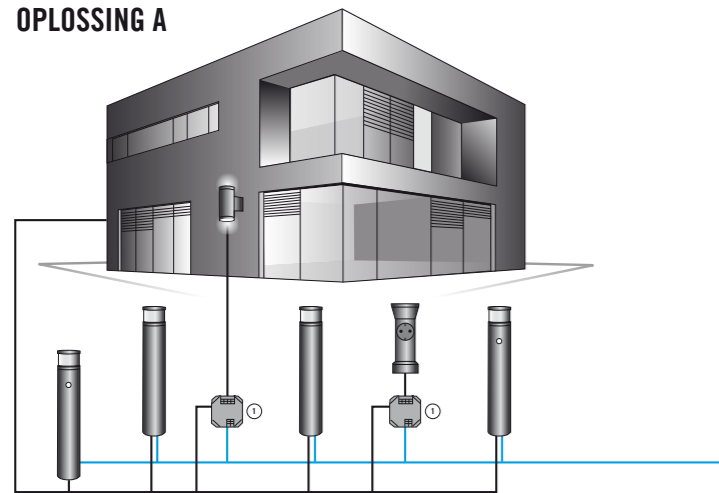

### OPLOSSING A

Ⓞ DALI-actuator (art.nr.: EP10427473 / EP10427480) schakelt bij beweging binnen het detectiebereik van de "master"-armatuur. — DALI-aanstuiving — 230 V

ALVA-bolderarmaturen met geïntegreerde DALI-bewegingsmelder maken een intelligente koppeling met broadcast-functionaliteit mogelijk en realiseren daarbij bijvoorbeeld een aangename oriëntatieverlichting.