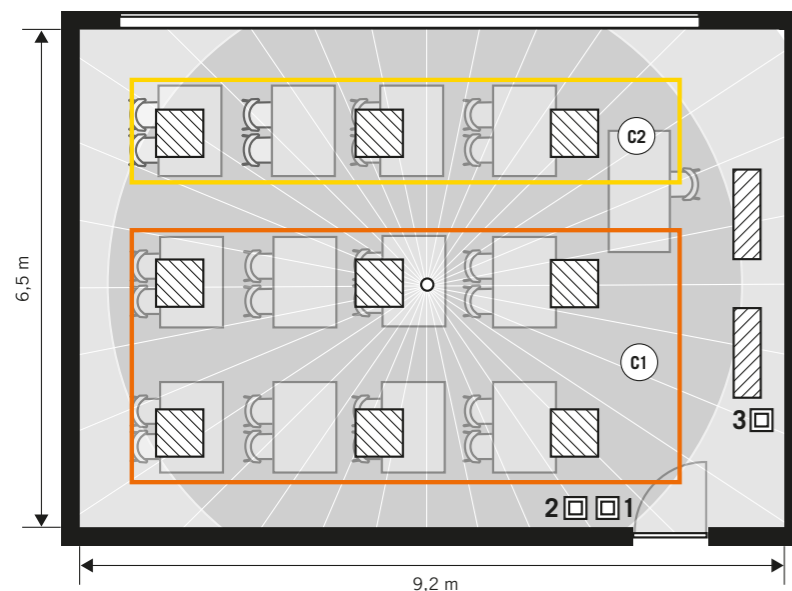

ONTWERPVOORBEELD KLASLOKAAL

Armaturen dicht bij een raam en armaturen ver van een raam worden elk toegewezen aan één van de beide lichtkanalen van de DUO DALI-aanwezigheids-sensor. Ook individuele oversturing met een 230V-pulsschakelaar is mogelijk.