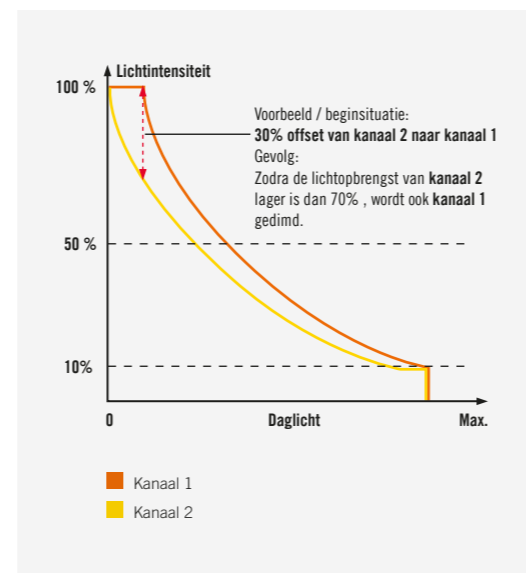

Een offset tussen de kanalen optimaliseert de lichtverhoudingen en verbetert de energie-efficiëntie bij de lichtregeling.

DUO-DALI-AANWEZIGHEIDSSENSOREN SERIE COMPACT

PLAFONDINLEGARMATUREN SERIES STELLA CELINE CELINE-2

DALI-ACTUATOREN ACCESSOIRES

AUTOMATISERINGS- EN VERLICHTINGSOPLOSSINGEN VOOR KLASLOKALEN UIT ÉÉN HAND:

- Aanwezigheids- en daglichtafhankelijke constante lichtregeling
- 2 Broadcast-verlichtingskanalen met instelbare offset
- Afterglow en oriëntatieverlichting
- Flikkervrije plafondarmaturen
- Vol- of halfautomatisch schakelen van ventilatie en schoolbordverlichting met DALI-actuator

INSTALLATIE EN INBEDRIJFSTELLING:

- Standaard installatie of plug-and-play
- Onmiddellijk bedrijfsklaar met DALI-Broadcast
- Eenvoudig parametriseren via ESY-Pen en ESY-App