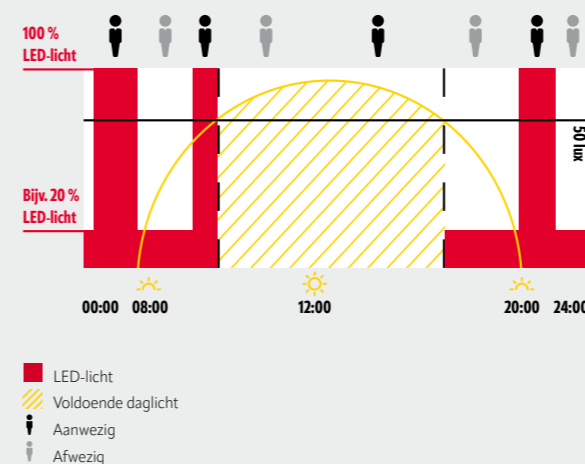

BEHOEFTEGESTUURDE ORIËNTATIEVERLICHTING