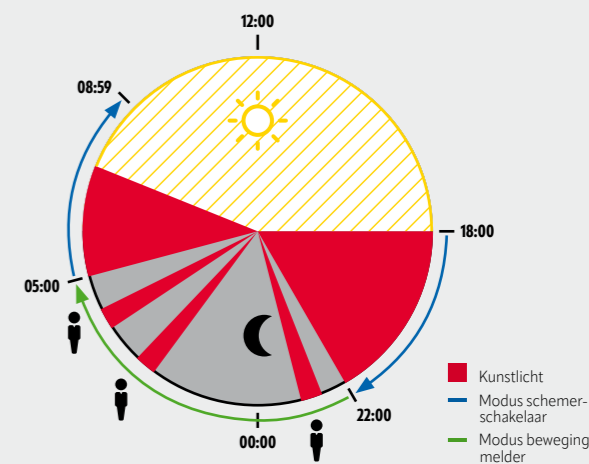

TIJDSAFHANKELIJKE BEDRIJFSMODI VAN DEFENSOR BEWEGINGSMELDERS